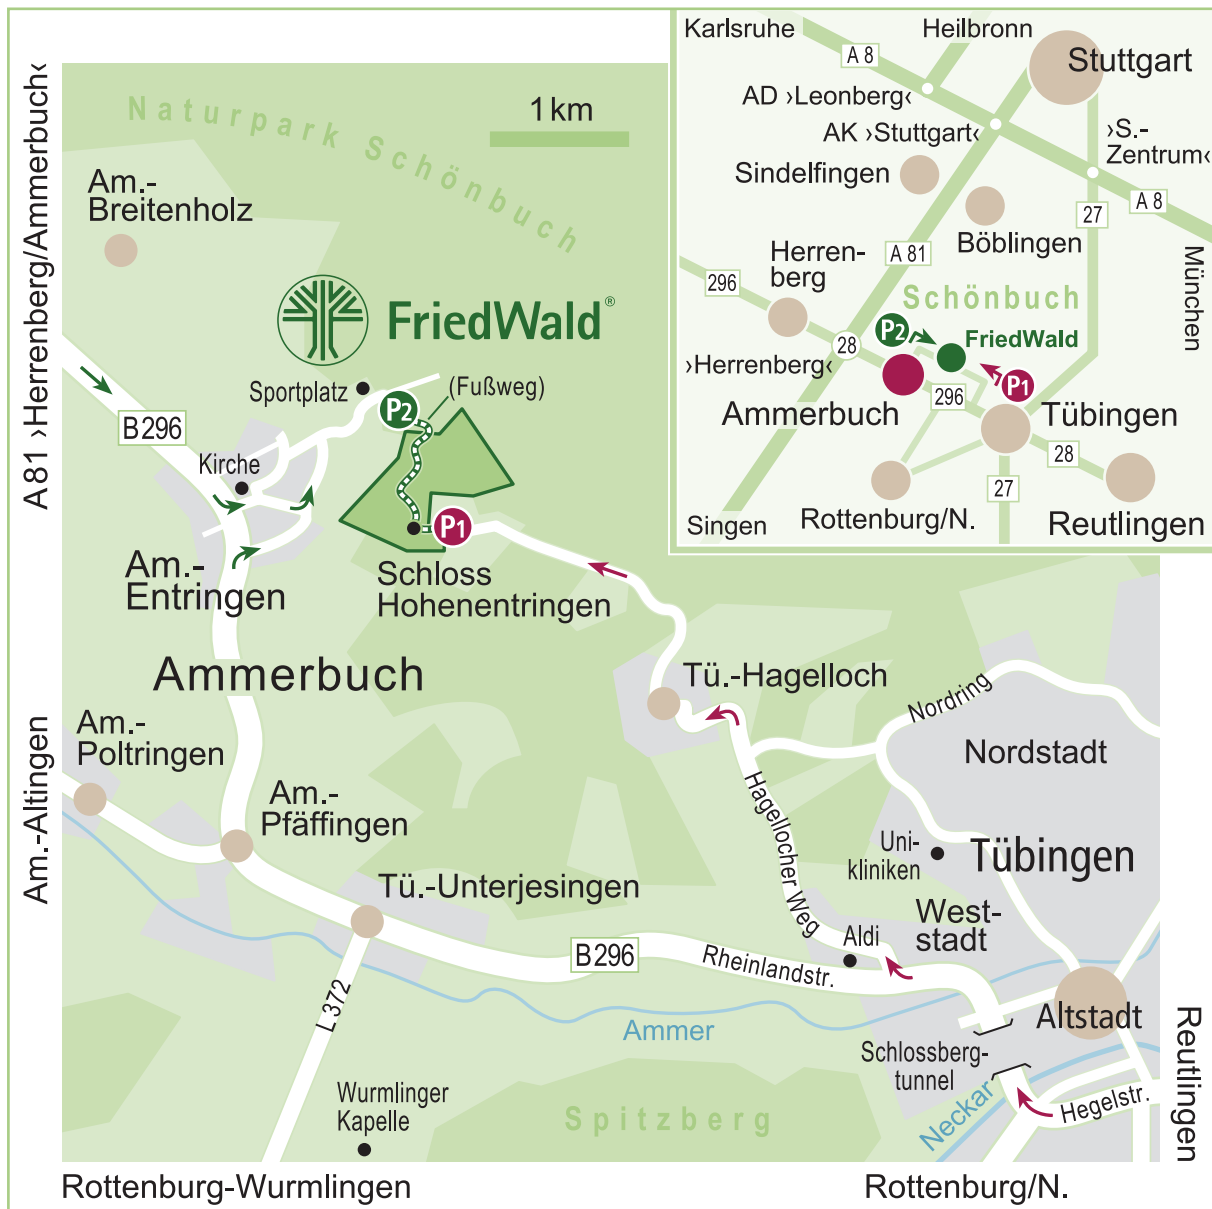

FriedWald®
Die Bestattung in der Natur

FriedWald Schönbuch

Internet: www.friedwald.de/schoenbuch

E-Mail: info@friedwald.de

Telefon: 06155 848-100

Mo.–Fr.: 8–18 Uhr, Sa.: 9–16 Uhr